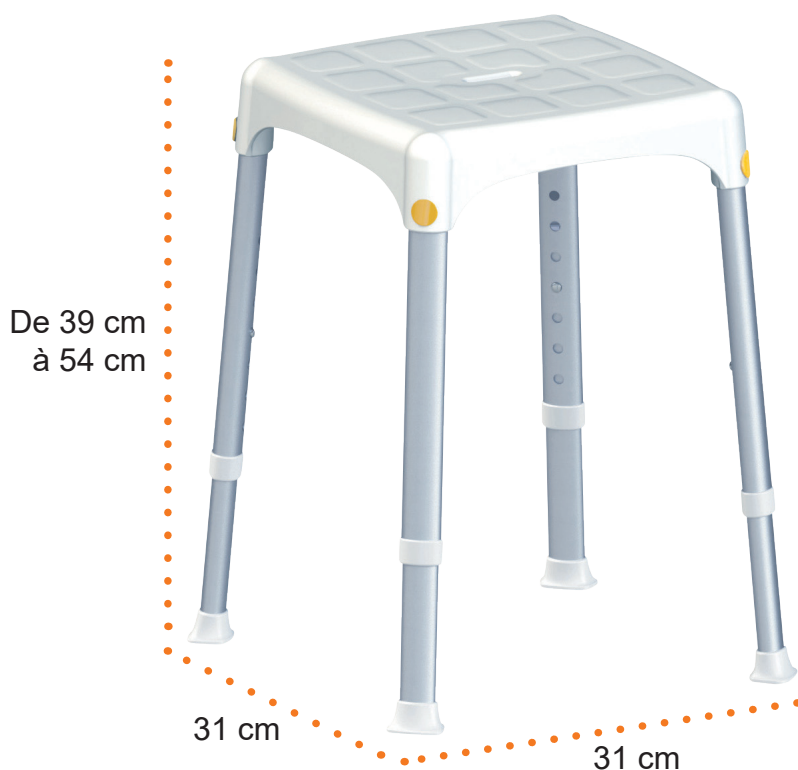

Tabouret de douche ELLE - Réf AA4001

Modèle compact

Entièrement en polypropylène renforcé

Assise avec évacuation centrale

Pieds en aluminium anodisés avec patins antidérapants

Réglable en hauteur télescopique 8 niveaux, par bouton poussoir